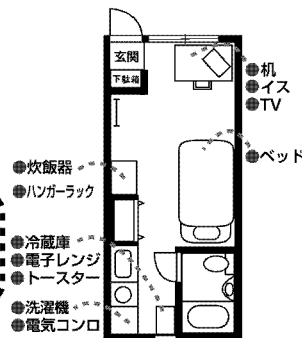

ルシール110

通常料金¥72,000/月(S)
→**¥69,000/月(S)**

1日の賃料から¥100 OFF!
¥3,000/月 割引!

高輪 都営浅草線 泉岳寺駅から徒歩100m

パドール高輪

通常料金 ¥114,000/月(S)
→**¥111,000/月(S)**

1日の賃料から¥100 OFF!
¥3,000/月 割引!