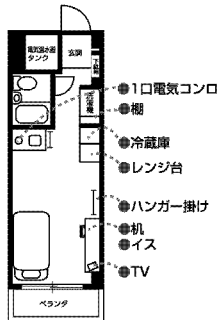

atMONTHLY アットマンズリー会員様便り

今後、弊社からのご案内のFAXが不要の際は、この資料をそのままFAX:043-273-5992までご返信下さい。

<http://www.at-monthly.com>

2010年11月15日発行

キャンペーン
対象物件が
さらに追加!

賃料特割キャンペーン

★最大¥9,000/月 OFF!★

本八幡 JR総武線・都営新宿線 本八幡駅から徒歩450m

アットマンズリー 本八幡(1R)

通常料金 ¥90,000/月(S)
→**¥87,000/月(S)**

1日の賃料から¥100 OFF!
¥3,000/月 割引!

本八幡 JR総武線・都営新宿線 本八幡駅から徒歩450m

アットマンズリー 本八幡(1DK)

通常料金 ¥93,000/月(S)
→**¥90,000/月(S)**

1日の賃料から¥100 OFF!
¥3,000/月 割引!