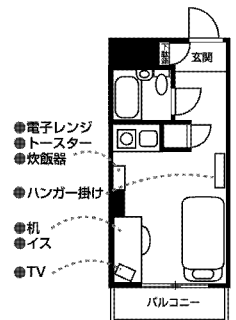

ルシール110

通常料金¥72,000/月(S)
→**¥69,000/月(S)**

1日の賃料から¥100 OFF!
¥3,000/月 割引!

高輪 都営浅草線 泉岳寺駅から徒歩100m

パドール高輪

通常料金 ¥114,000/月(S)
→**¥111,000/月(S)**

1日の賃料から¥100 OFF!
¥3,000/月 割引!

他 他にも多数物件が追加!