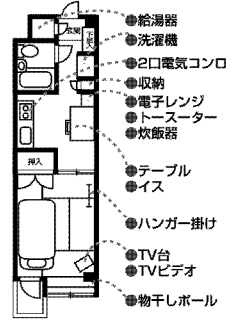

新浦安 JR京葉線・JR京葉線快速 新浦安駅から徒歩1200m