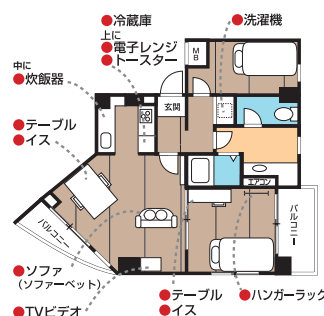

12/1～11/30のご利用状況に基づき、毎年12月に翌年の会員ランクを更新しております!

お客様は2009年1月1日～2009年12月31日まで

会員様です。

2009年中のお申し込み分は、一般賃料から¥50/日OFFでご利用いただけます。

会員

1度以上、ご利用いただいたお客様

一般賃料から ¥50/日 OFF

ゴールド会員

前年度に5契約以上、または合計300日以上
ご利用いただいたお客様

一般賃料から ¥100/日 OFF

プラチナ会員

前年度に10契約以上、または合計500日以上
ご利用いただいたお客様

一般賃料から ¥200/日 OFF

年末年始の
営業について

12/25は全社会議のためお電話の受付時間を15:00までとさせていただきます。
お申込FAX・お問合わせメールは24時間受付しており、翌営業日に随時対応させていただきます。
ご迷惑をおかけいたしますが、何卒ご了承ください。

年末年始の 電話受付時間	12月25日(木) ～15:00	26日(金) ～19:30	27日(土) ～18:00	28日～1月4日 冬季休業	1月5日(月) 11:00～

月～金 am9:15～PM7:30まで営業中!

土 am9:15～pm6:00 (日祝定休)

株式会社ランドトラスト アットマンスリーグループ

お問い合わせ
お気軽にお電話ください

FAXを見た。とお電話下さい。

TEL 0120-045-197