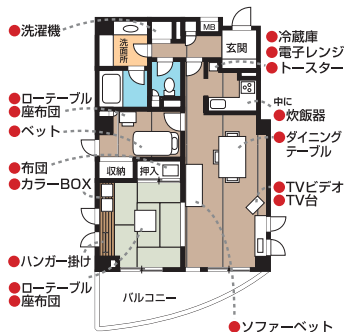

12/1～11/30のご利用状況に基づき、毎年12月に翌年の会員ランクを更新しております!

お客様は2009年1月1日～2009年12月31日まで

会員様です。

2009年中のお申し込み分は、一般賃料から¥50/日OFFでご利用いただけます。

会員

1度以上、ご利用いただいたお客様

一般賃料から ¥50/日 OFF

ゴールド会員

前年度に5契約以上、または合計300日以上
ご利用いただいたお客様

一般賃料から ¥100/日 OFF

プラチナ会員

前年度に10契約以上、または合計500日以上
ご利用いただいたお客様

一般賃料から ¥200/日 OFF

年末年始の
営業について

12/25は全社会議のためお電話の受付時間を15:00までとさせていただきます。
お申込FAX・お問合わせメールは24時間受付しており、翌営業日に随時対応させていただきます。
ご迷惑をおかけいたしますが、何卒ご了承ください。

年末年始の 電話受付時間	12月25日(木) ～15:00	26日(金) ～19:30	27日(土) ～18:00	28日～1月4日 冬季休業	1月5日(月) 11:00～

月～金 am9:15～PM7:30まで営業中!

土 am9:15～pm6:00 (日祝定休)

株式会社ランドトラスト アットマンスリーグループ

お問い合わせ
お気軽にお電話ください

FAXを見た。とお電話下さい。

TEL 0120-045-197