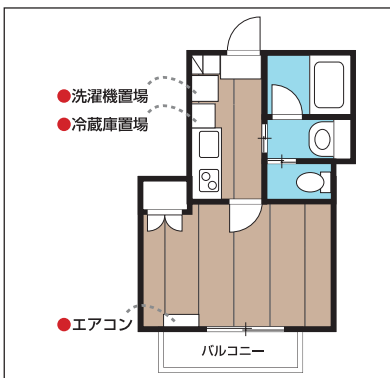

### アットマンスリー 幕張本郷Ⅲ

JR総武線・京成千葉線 幕張本郷駅から徒歩400m

- ◎10月完成の新築物件
- ◎全室禁煙ルーム
- ◎オートロック
- ◎2口ガスコンロ
- ◎バス・トイレ別
- ◎洗面台付き
- ◎インターネット接続無料

※清掃リネン交換代半額キャンペーンとの併用はご利用いただけません。※満室になり次第OPEN価格は終了させていただきますのでご了承ください。

延長・退去のご連絡は、WEBからどうぞ。