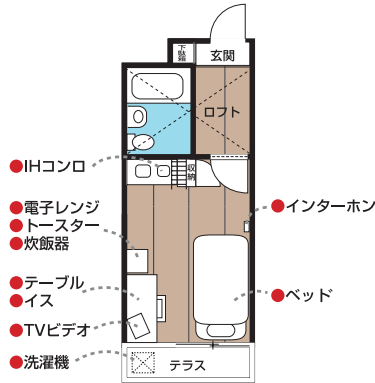

■最寄駅■東京メトロ線 浦安駅 280m

■対 象■ご入居開始日が 5/2 ~ 5/4 までのお客様対象

受付期限
4/28(月)

新規物件
情報!

物件名:スリーエム

最寄駅: JR 総武線 東船橋駅 615m

賃料(S): ¥66,000/月

会員様価格 ¥64,680/月

ゴールド会員様価格 ¥64,020/月

6泊7日コミコミパック

水光熱費 + 賃料が一緒になったお得なパックです★

千葉

- ◆セット千葉ビル 7A 号室
6泊7日コミコミ ¥37,100!
延長時 ¥2,600/日 (4/22 まで延長可)

- ◆サンリット幕張 202・205 号室
6泊7日コミコミ ¥35,910!
延長時 ¥2,430/日 (5/4 まで延長可)

- ◆ハッピーマンション南行徳 305 号室
6泊7日コミコミ ¥36,470!
延長時 ¥2,510/日 (6/2 まで延長可)